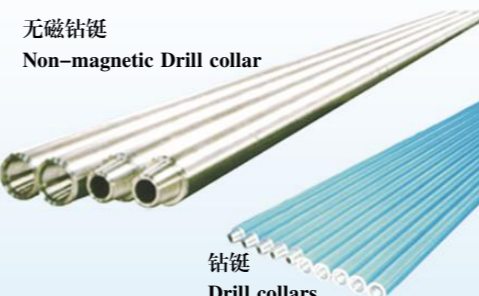

东方重工 无磁钻具

济源市东方重工有限责任公司是一家专业生产石油钻具的新型高科技企业。主要产品有各种规格型号无磁钻铤、无磁承压钻杆、整体加重钻杆、方钻杆、普通钻铤,以及客户定制的非标产品等。

类别	规格(mm)
无磁钻铤	88.9 104.8 120.7 127.0 158.8 165.1 171.4 177.8 203.2 241.3
整体加重钻杆	73.03 88.9 114.3 127.0 139.7 168.3
普通钻铤	88.9 104.8 120.7 127.0 158.8 165.1 171.4 177.8 203.2 241.3
方钻杆	63.5 76.2 88.9 108.0 133.4
接头	转换接头、提升短节、定向接头