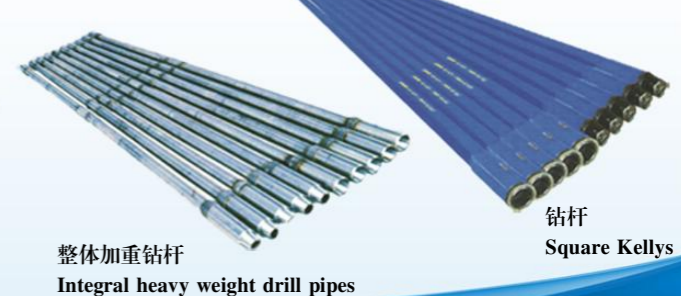

东方重工 无磁钻具

济源市东方重工有限责任公司是一家专业生产石油钻具的新型高科技企业。主要产品有各种规格型号无磁钻铤、无磁承压钻杆、整体加重钻杆、方钻杆、普通钻铤,以及客户定制的非标产品等。

类别	规格(mm)
无磁钻铤	88.9 104.8 120.7 127.0 158.8 165.1 171.4 177.8 203.2 241.3
整体加重钻杆	73.03 88.9 114.3 127.0 139.7 168.3
普通钻铤	88.9 104.8 120.7 127.0 158.8 165.1 171.4 177.8 203.2 241.3
方钻杆	63.5 76.2 88.9 108.0 133.4
接头	转换接头、提升短节、定向接头